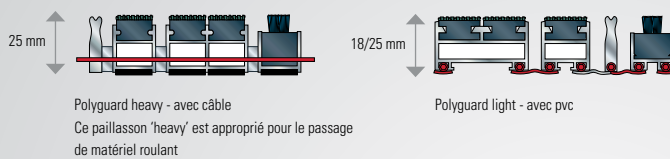

LIGHT & HEAVY

Le tapis d'entrée complet qui sèche, brosse et gratte

Ce tapis est vraiment le superchampion des tapis d'entrée professionnels. Le Polyguard® possède la plus grande capacité de séchage et résiste au trafic le plus intense grâce aux câbles d'assemblage en acier. Le parfait équilibre entre le raclage et le séchage empêche radicalement le passage de toute saleté. Ce type de tapis d'entrée a prouvé son utilité partout. Comme tout autre tapis d'entrée Verimpex, le Polyguard® est disponible en plusieurs formes, mesures et couleurs. Ce paillason garde ces qualités de champion au moins pendant dix ans. Contrat de garantie.

Absorption des saletés	✓✓
Séchage	✓✓✓
Longévité	✓✓✓
Résistance à l'usure	10 ans

Caractéristiques techniques Polyguard :

Couleurs brosses

Couleurs textile

Caractéristiques

POLYGUARD

high traffic