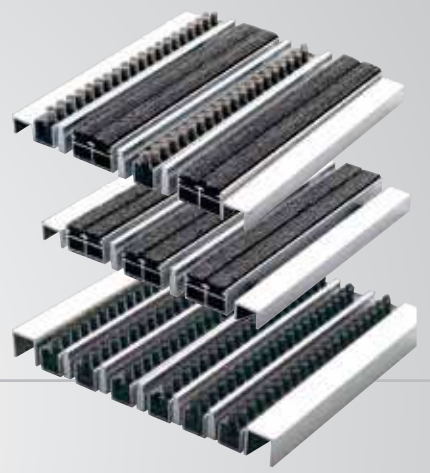

LIGHT & HEAVY

Le tapis d'entrée complet qui sèche, brosse et gratte

Ce tapis est vraiment le superchampion des tapis d'entrée professionnels. Le Polyguard® possède la plus grande capacité de séchage et résiste au trafic le plus intense grâce aux câbles d'assemblage en acier. Le parfait équilibre entre le raclage et le séchage empêche radicalement le passage de toute saleté. Ce type de tapis d'entrée a prouvé son utilité partout. Comme tout autre tapis d'entrée Verimpex, le Polyguard® est disponible en plusieurs formes, mesures et couleurs. Ce paillason garde ces qualités de champion au moins pendant dix ans. Contrat de garantie.

Absorption des saletés	✓✓
Séchage	✓✓✓
Longévité	✓✓✓
Résistance à l'usure	10 ans

Caractéristiques techniques Polyguard :

Couleurs brosses

Couleurs textile

Caractéristiques

POLYGUARD

high traffic