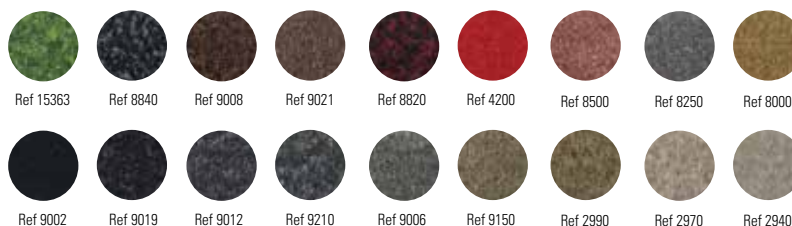

Un grand choix de couleurs inaltérables

Gris clair, bleu marine, noir d'encre, anthracite...

CleanMid® se décline dans un grand choix de couleurs et finitions. Outre notre palette standard, nous réalisons également votre tapis dans la teinte de votre choix. Avec, toujours, la garantie d'une parfaite stabilité.

Couleurs textiles

Nous enrichissons constamment notre palette. Consultez www.verimpex.eu pour découvrir nos nouveaux coloris.

Caractéristiques

usage à l'intérieur ouvert enlever l'humidité boue grosses saletés talons hauts matériel roulant (Heavy) facile à entretenir enroulable esthétique logo sur demande